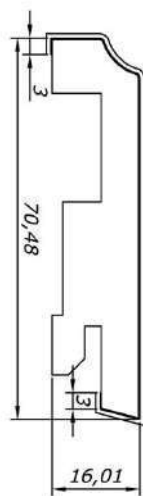

Прайс-лист на плинтуса мдф

Плинтус №1705
70x16x2800 мм
в уп. 2 шт = 5,6 пог.м.