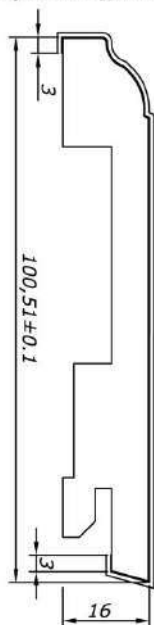

Стандартные размеры: ширина 60, 70, 80 см, высота 200см. Наценка за **нестандартные размеры** по ширине: (шаг 1 см, ширина мин: 40 макс: 95; высота мин: 40 макс: 202) **+20% к стоимости дверного полотна.** Цена за нестандартный добор менее 21 см: цена стандартного добора +120 рублей за элемент.

ПЛИТНУС

Цены действительны на 14 сентября 2020г. до отмены. Все цены включают НДС 20%.

Прайс-лист на плинтуса мдф

Плинтус №1705
70x16x2800 мм
в уп. 2 шт = 5,6 пог.м.

Плинтус №1704
100x16x2800 мм
в уп. 2 шт = 5,6 пог.м.

Стандартные размеры: ширина 60, 70, 80 см, высота 200см. Наценка за **нестандартные размеры** по ширине: (шаг 1 см, ширина мин: 60 макс: 95; высота мин: 150 макс: 202) **+20% к стоимости дверного полотна.** Цена за нестандартный добор менее 21 см: цена стандартного добора +120 рублей за элемент.